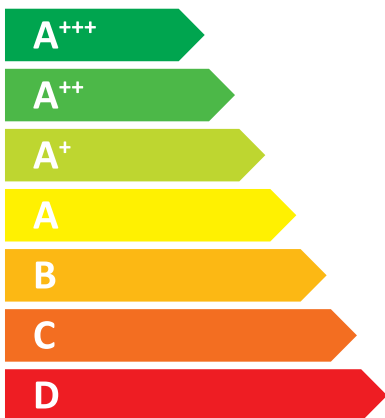

ENERG

енергия · ενεργεια

Y

IJA

IE

IA

Z.P.H.U.
Pleszewskie
Kotły s.c.

Ekologiczny kocioł na drewno

PELLPAL® D 20

A+

20 kW